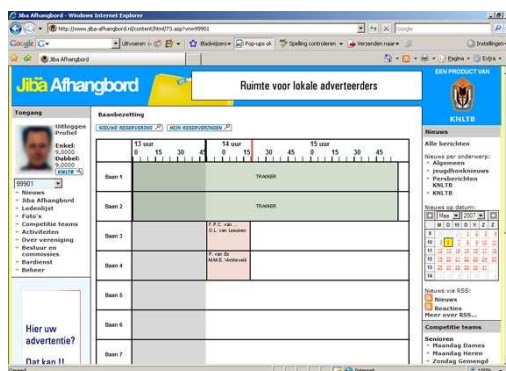

Het systeem biedt naast het afhangen zonder gepruts met klokwijzers en het vergeten van passen na afloop ook andere voordelen. Er is nu een goed overzicht van het baangebruik en zelfs van huis via internet kan er nu gekeken worden of er banen beschikbaar zijn.

Bij dit Ei wordt ook een brief geleverd voor ieder lid persoonlijk met een inlogcode om via internet in te kunnen loggen op Afhangbord.nl en zo een kijkje te nemen of er banen vrij zijn. Tevens hebben de ingelogde Kieviten leden de beschikking over de ledenlijst en kan je op verschillende manieren in deze lijst zoeken naar mogelijke passende tegenstanders.

Het wachtwoord is gemakkelijk te veranderen en wanneer je een e-mail adres invoert kun je in het vervolg met je e-mail adres en zelfgekozen wachtwoord inloggen.

Voor het e-mail adres is voor het verspreiden van informatie een uitkomst, **dus vul dat e-mail adres in** en wanneer er gegevens wijzigen in het e-mail adres verander het dan.

Tegenwoordig veranderen vooral de hotmail e-mail adressen regelmatig, maar ook wanneer men van provider wisselt verandert vaak het e-mail adres. Het bijhouden van een bestand is niet zo simpel en via het Afhangbord.nl systeem kan iedereen het zelf op orde houden en daarmee er zeker van zijn dat verstuurd informatie ook op het juiste adres aankomt.

De Afhangbord webmaster